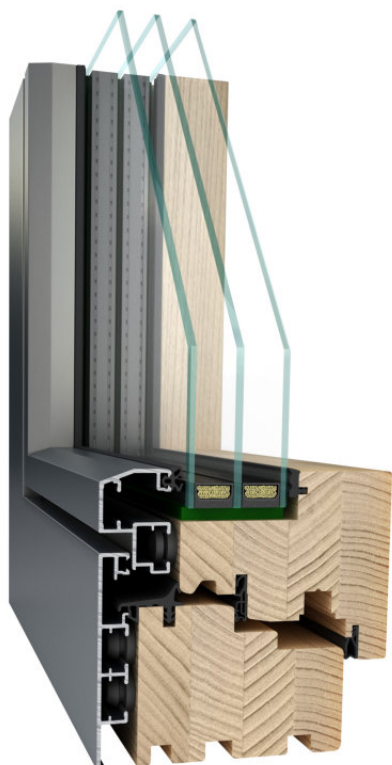

OKNOTHERM®
solidnost rodinné firmy

DŘEVOHLINÍKOVÁ OKNA

největší výběr jedinečných odstínů

dřevohliníkové okno

EURO 106 WA GS5

nová

zelená

úsporám

stavební hloubka

106 mm

počet těsnění

3

zvuková izolace

R_w až 38 dB

prostup tepla

U_w až 0,67

Dílcová metoda výroby oken

zaručující vysokou kvalitu a dlouhou životnost

Zasklívací lišty spojeny v jeden celek

systémem Hoffmannova rybina

Největší výběr jedinečných odstínů

Vzorníky vznikly za spolupráce s architekty pro naplnění představ barevného řešení oken a fasád objektů.

Barevné odstíny lze samozřejmě doplnit krycími barvami vzorníku RAL (kresba není viditelná), které obsahují bezmála 1500 barev v provedení lesklém nebo matném.

Dřeviny

smrk • borovice • modřín • dub • red grandis

Barvy opláštění – alu klipy

dle vzorníku RAL

Veškeré barvy Vám rádi předvedeme na pobočkách.

Originální barvy se mohou od těch vytisknutých či na monitoru lišit.

Navštivte nás.

Technicky sražená hrana na všech izolačních sklech

Tepelná prostupnost

s izolačním trojsklem

U_g 0,7 W/m²K > U_w 0,82 W/m²K (U_w 0,80 W/m²K)*

U_g 0,6 W/m²K > U_w 0,76 W/m²K (U_w 0,73 W/m²K)*

U_g 0,5 W/m²K > U_w 0,69 W/m²K (U_w 0,67 W/m²K)*

* hodnota U_w při použití příplatkového meziskelního distančního rámečku Swisspacer Ultimate

34 +
let na trhu

1 250 000 +
vyrobených oken

75 000 +
spokojených zákazníků